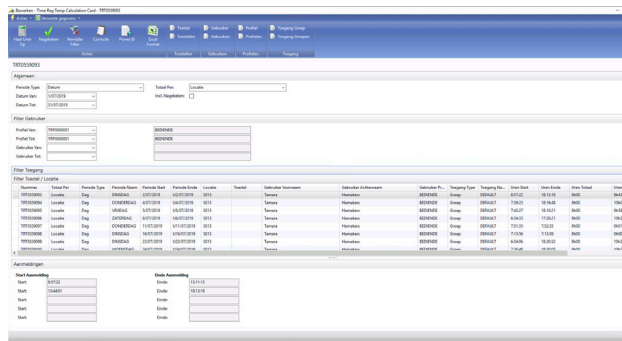

GORRAX TIJDREGISTRATIE

KEY FEATURES

 Contactloos

 Multi Locatie

 Real Time Opvolging

 Onafhankelijk & Open

GORRAX

Contactloos

Onze op maat gemaakte contactdozen zijn capabel tot het lezen van RFID tags in alle bestaande vormen en maten. Deel informatie met je personeel bij het binnen of buiten gaan via het ingebouwde scherm. Registratie van nieuwe kaarten kan gemakkelijk aan de toestellen zelf. Het aantal contactpunten is onbeperkt en makkelijk uitbreidbaar.

Multi Locatie

Beheer registraties centraal voor al uw sites. Ook binnen de sites zelf is verdere gedetailleerde tracking mogelijk, registreer aanwezigheden op afdelingsniveau en gebruik op toestelniveau.